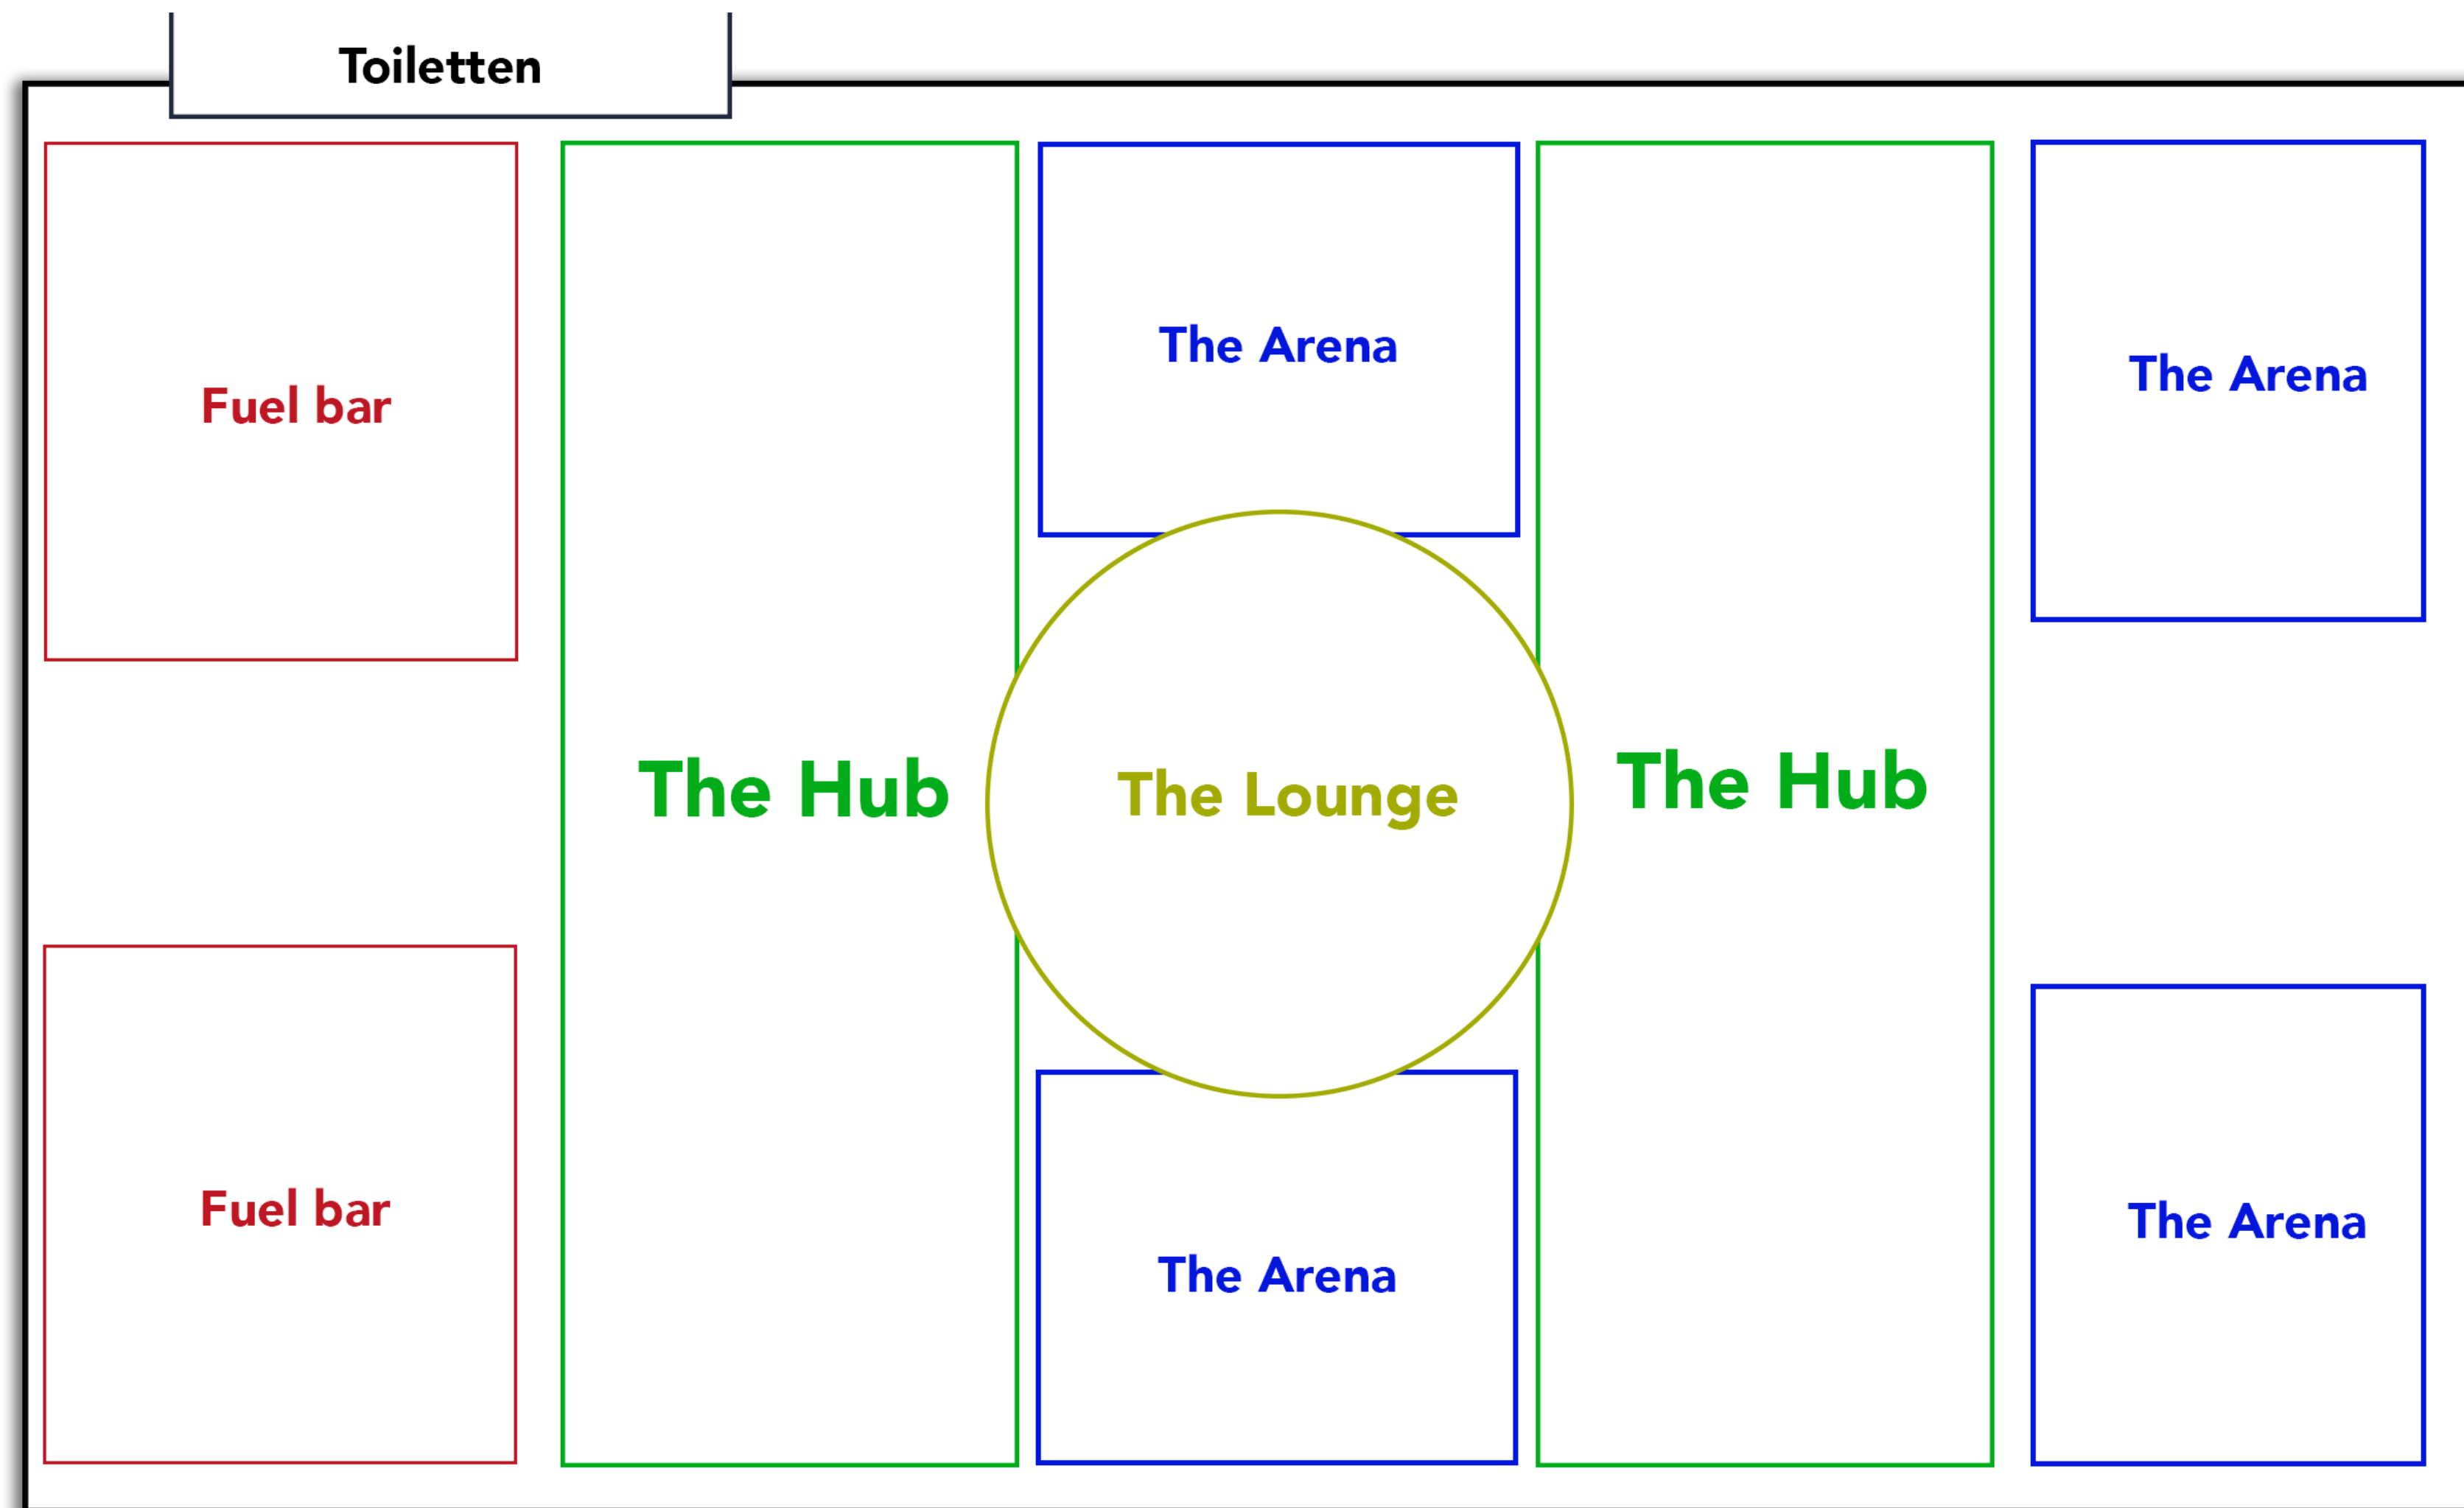

CONNECT IT

FLANDERS EXPO | HAL 3