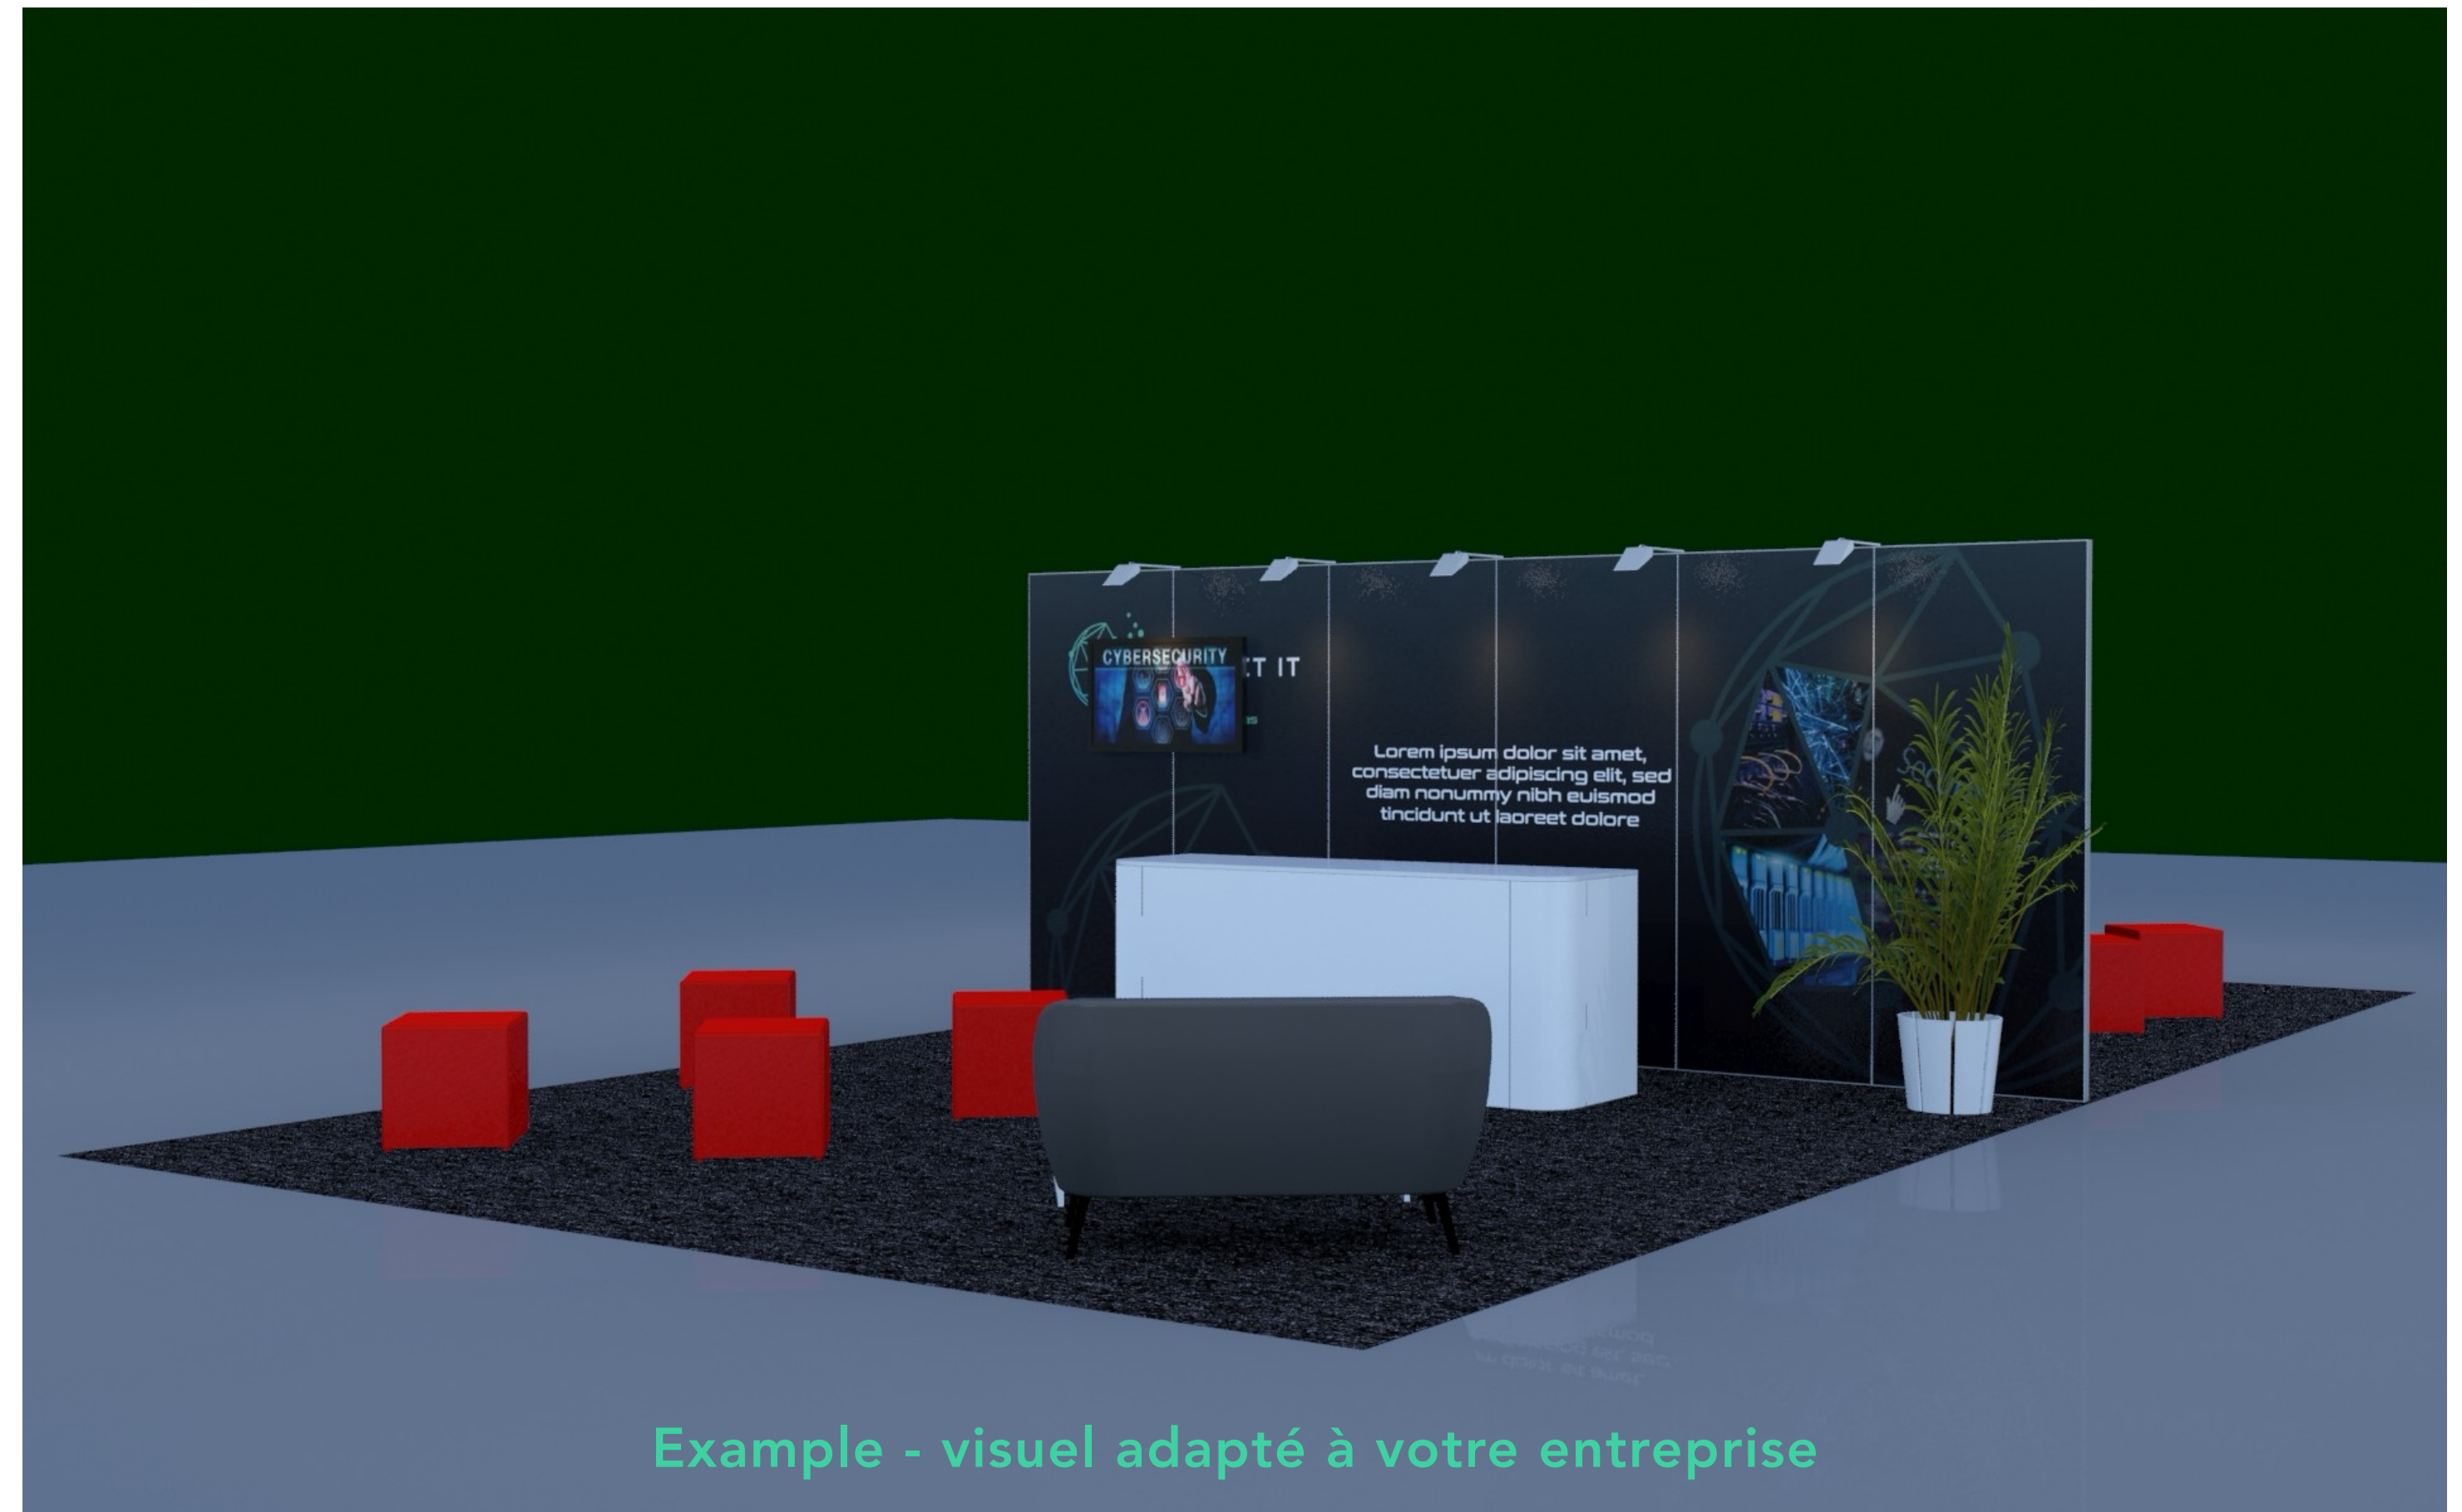

Canapé + bar

2 piédestals avec votre logo

8 blocs de sièges avec votre logo

Communication

Logo sur le site web

Publication sur les médias sociaux

Message vidéo

3x Arena visibilité

The Sync visibilité (app)

The Connection

36 tickets d'entrée

Table VIP + visibilité

36M2

Example - visuel adapté à votre entreprise

INNOVATE

€ 7.450,00