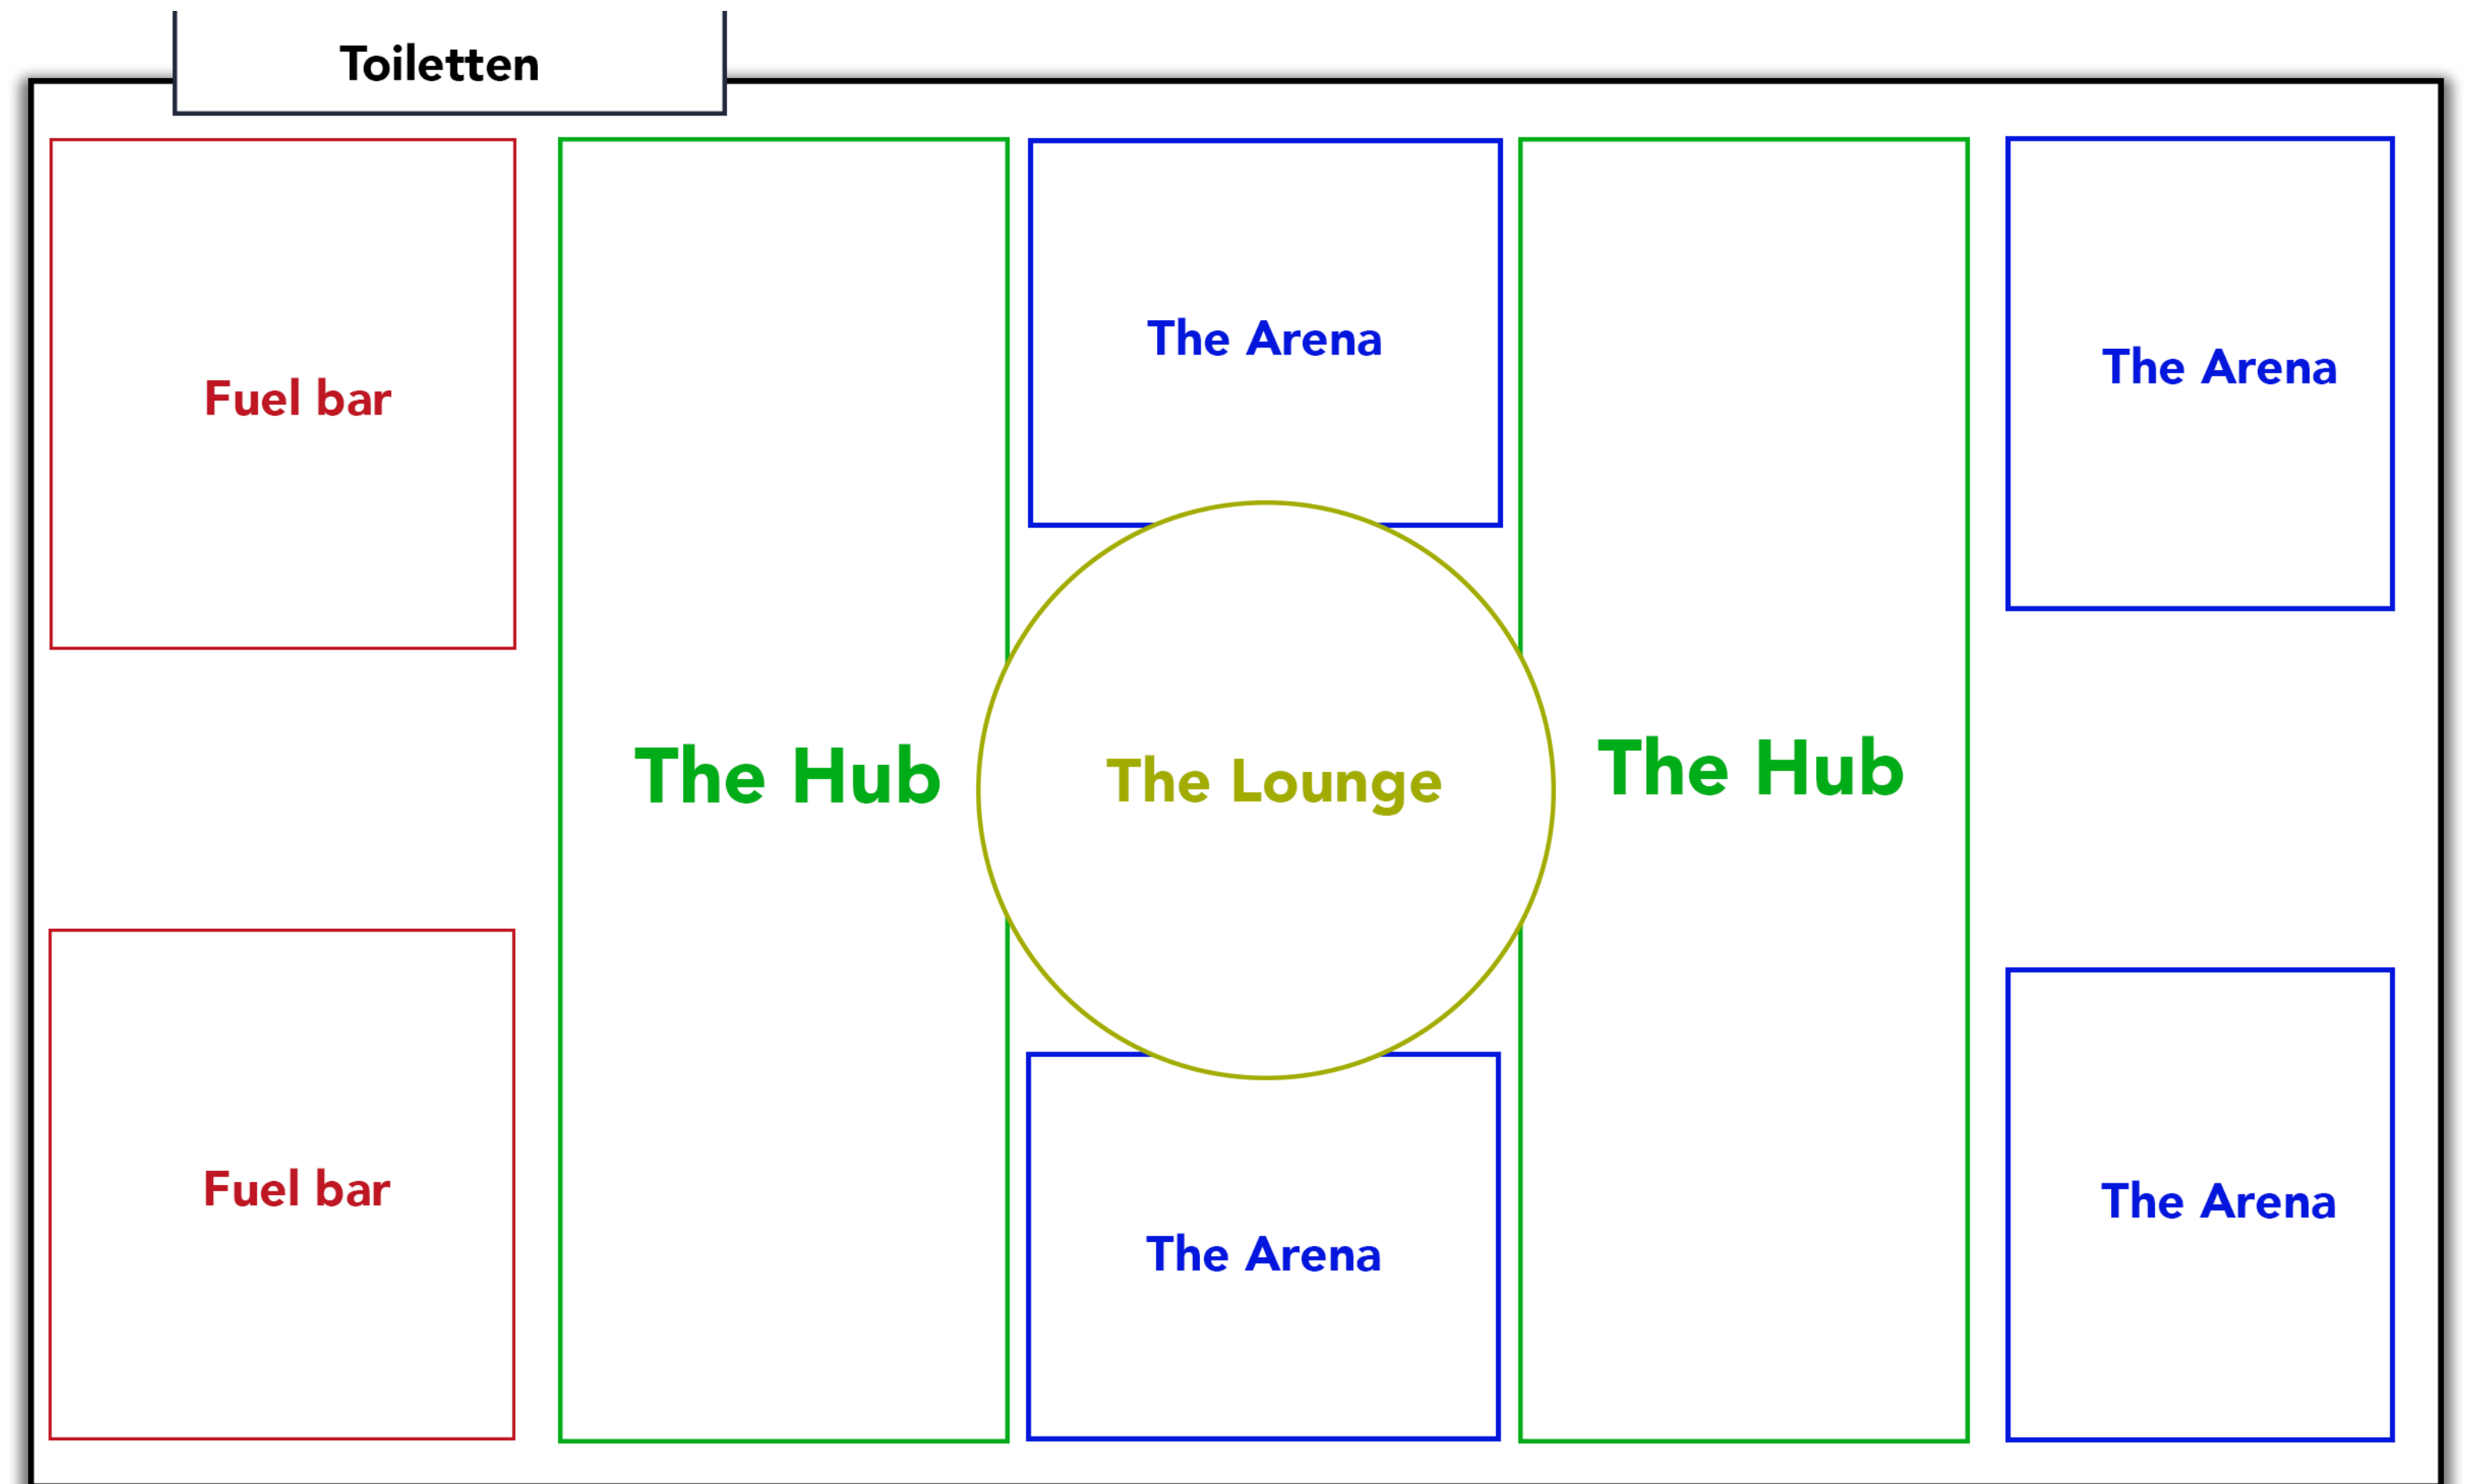

Hall 3 - Connect it

Hall 5 - The Connection

THE HUB

ESPACE DE DÉMONSTRATION
LE RÉSEAUTAGE ULTIME
VISIBILITÉ

THE SYNC

EVENT APP
GÉNÉRATION DE LEADS
MATCH & MEET

THE ARENA

OUVERTURE VIP
4 TRACKS PARALLÈLES

AXÉ SUR LES SOLUTIONS
TRANSSECTORIELLES

THE LOUNGE

FUEL BAR
PARTENAIRES
CONTACTS INFORMELS

THE CONNECTION

AFTERWORK | HALL 5
DJ SETS
FIN IDÉALE

CONNECT IT

CONNECT IT

FLANDERS EXPO | HALL 3

8 blocs de sièges avec votre logo

Communication

Logo sur le site web

Publication sur les médias sociaux

2x Arena visibilité

The Connection

18 tickets d'entrée

18M2