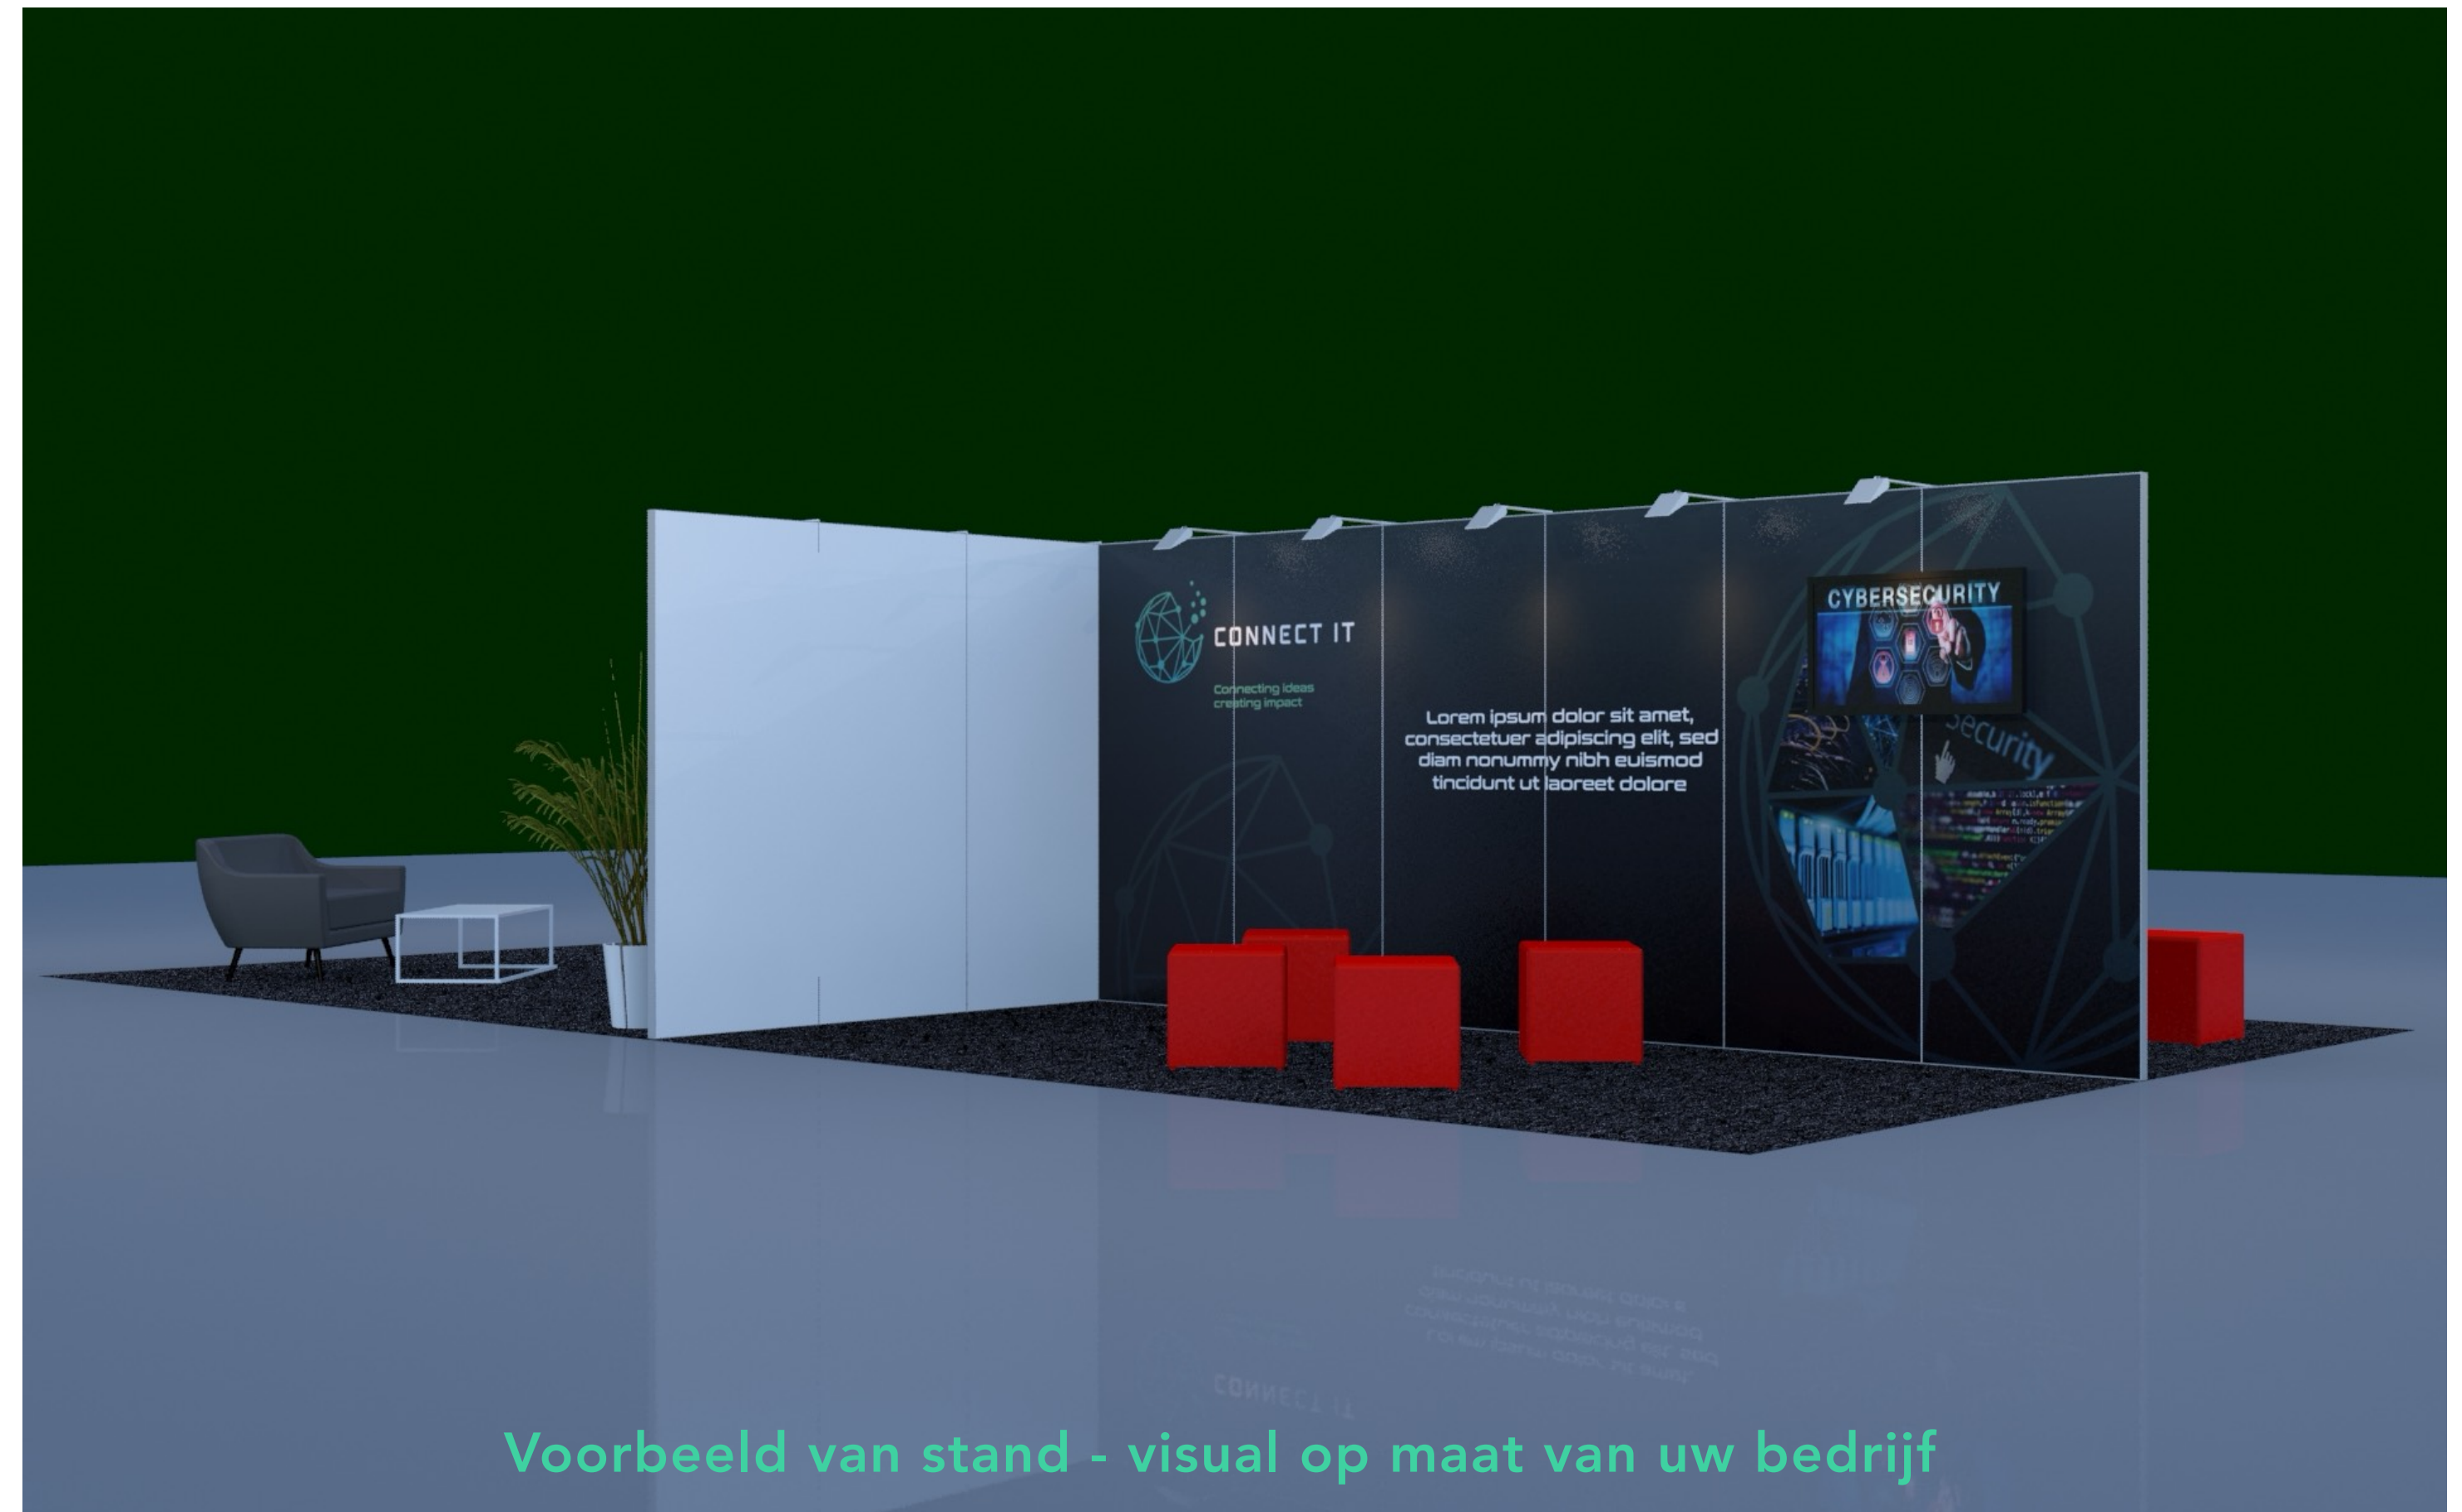

IGNITE

€ 5.450,00

EXCL. BTW

The Hub

6x3m (2 open zijden)

Bedrukte achterwand

TV (43") - HDMI & USB

Elektriciteit, verlichting, Wifi

2 sokkels met uw logo

8 zitblokken met uw logo

Communicatie

Logo op website

Social Media Post

2x Arena visibiliteit

The Connection

18 toegangstickets

18M2