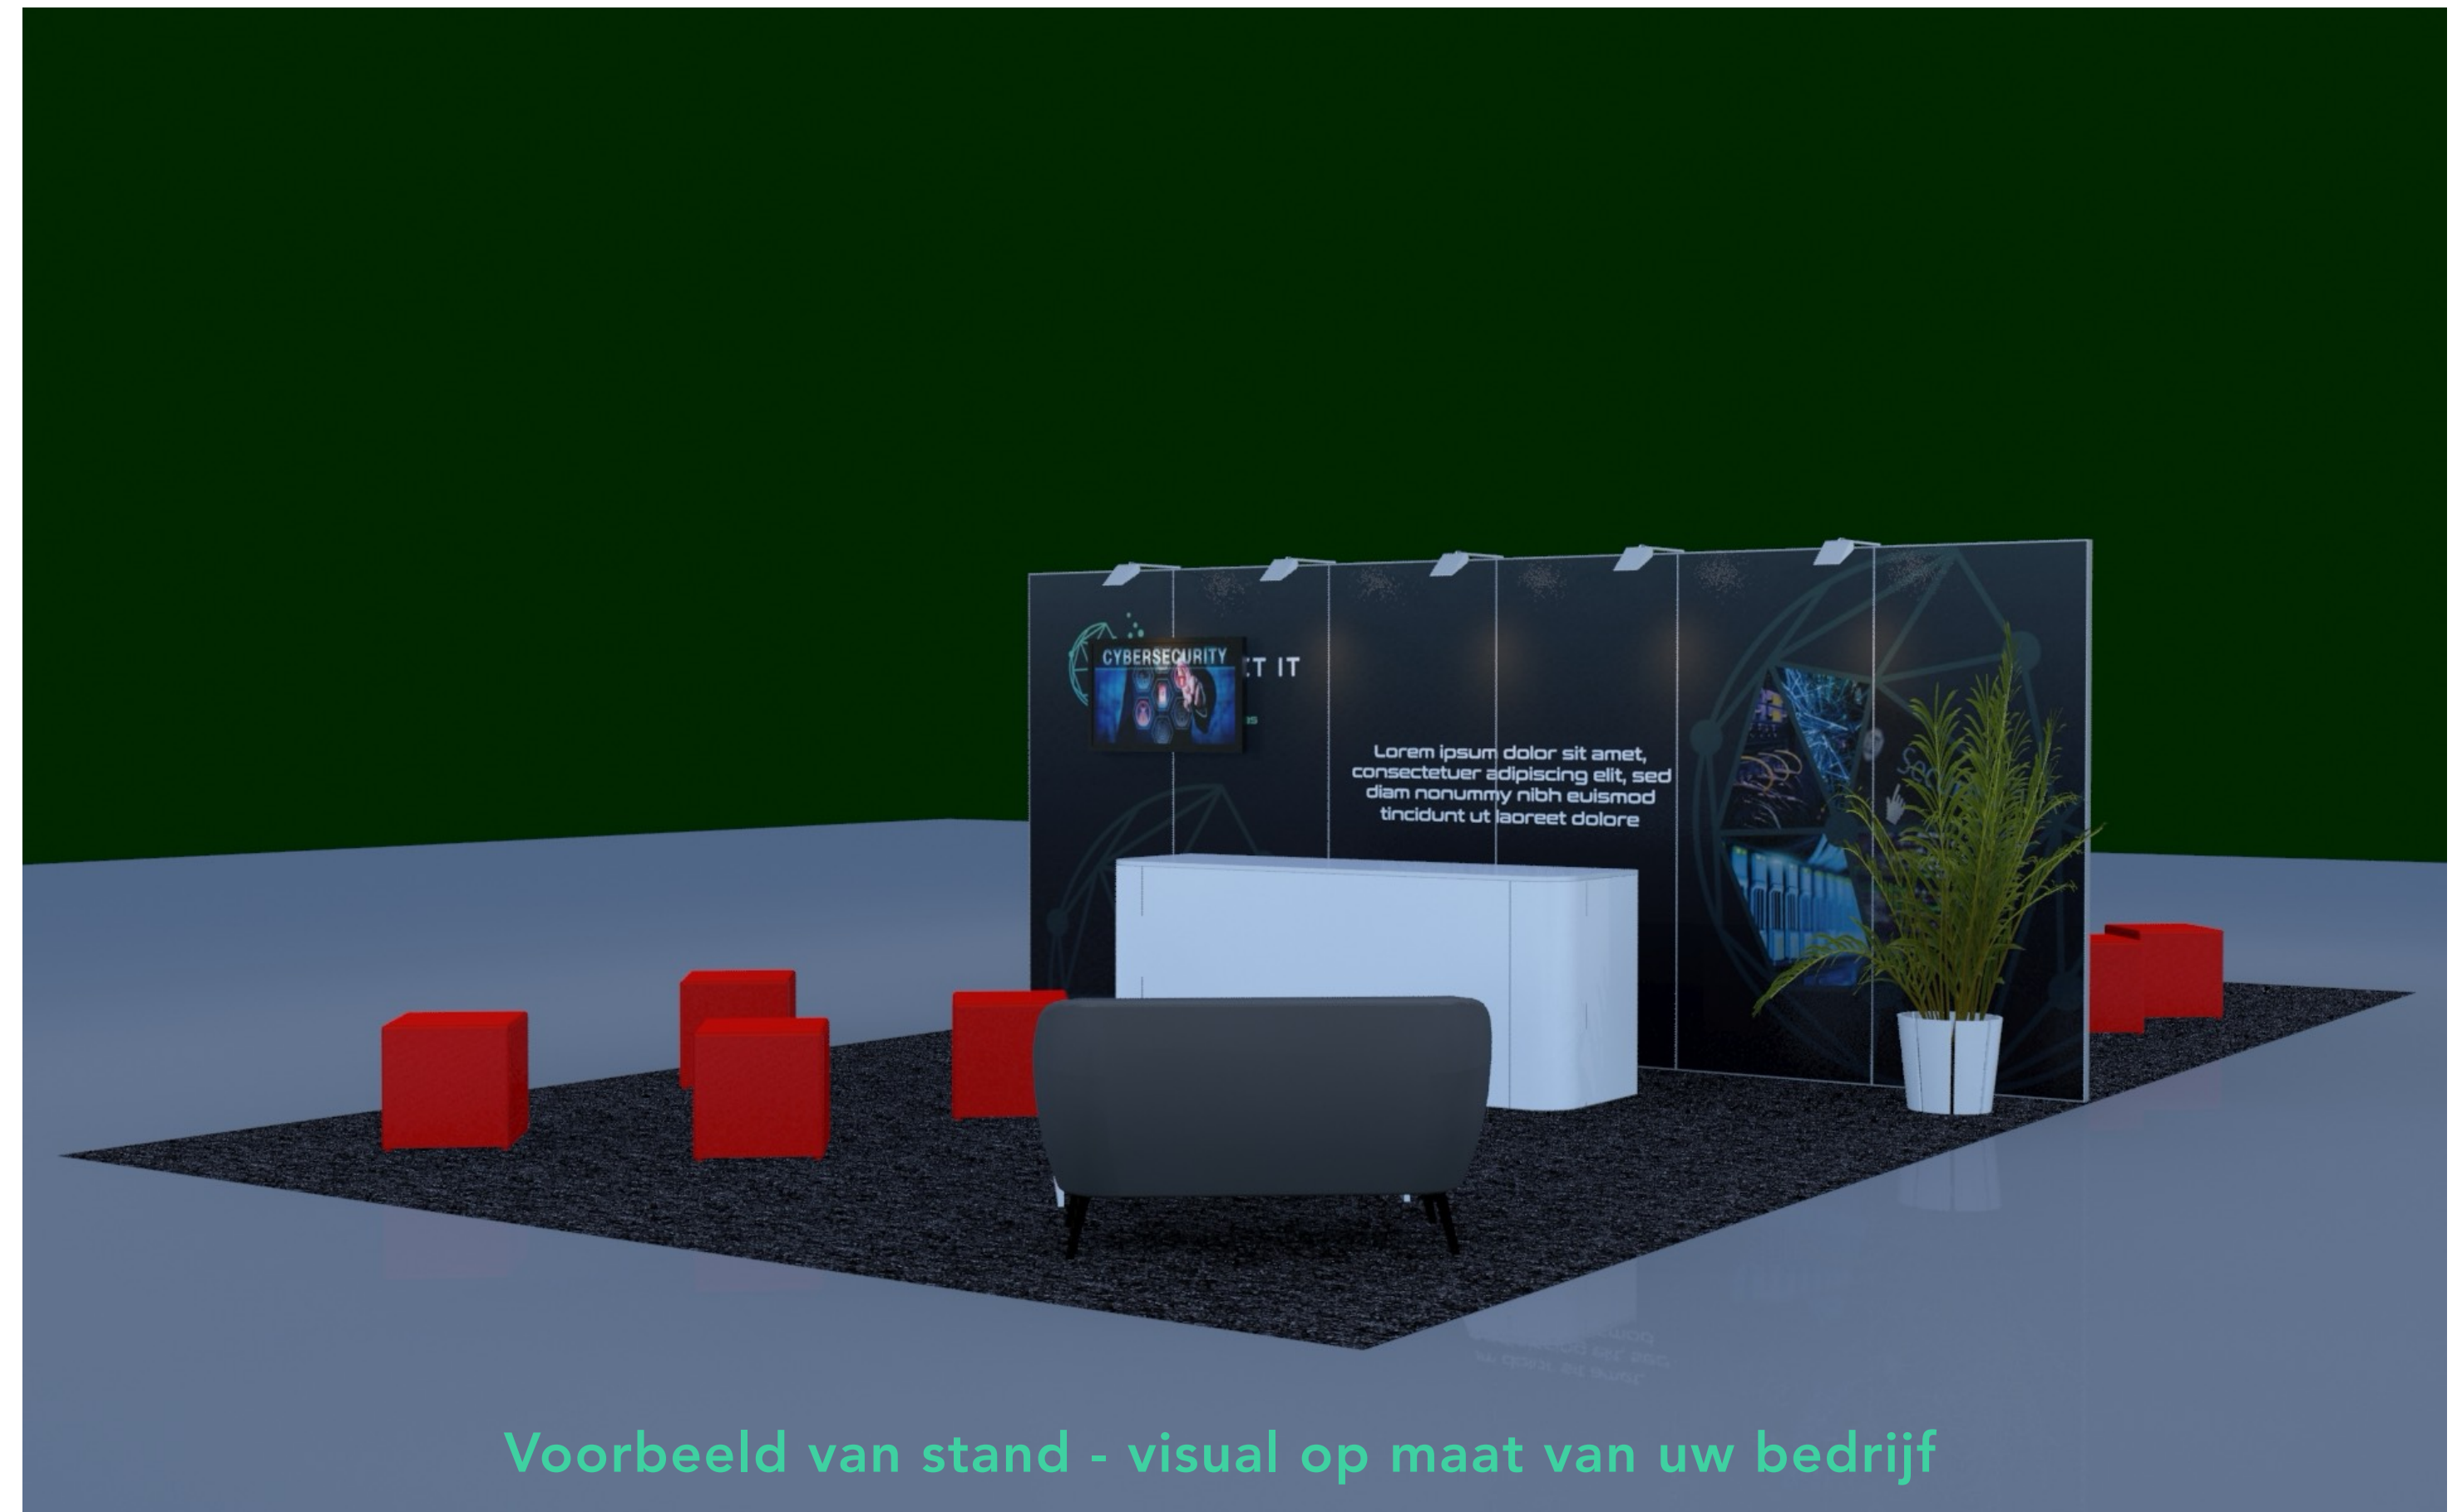

Video boodschap

3x Arena visibiliteit

The Sync visibiliteit (app)

The Connection

36 toegangstickets

VIP Tafel + visibiliteit

36M2

Voorbeeld van stand - visual op maat van uw bedrijf