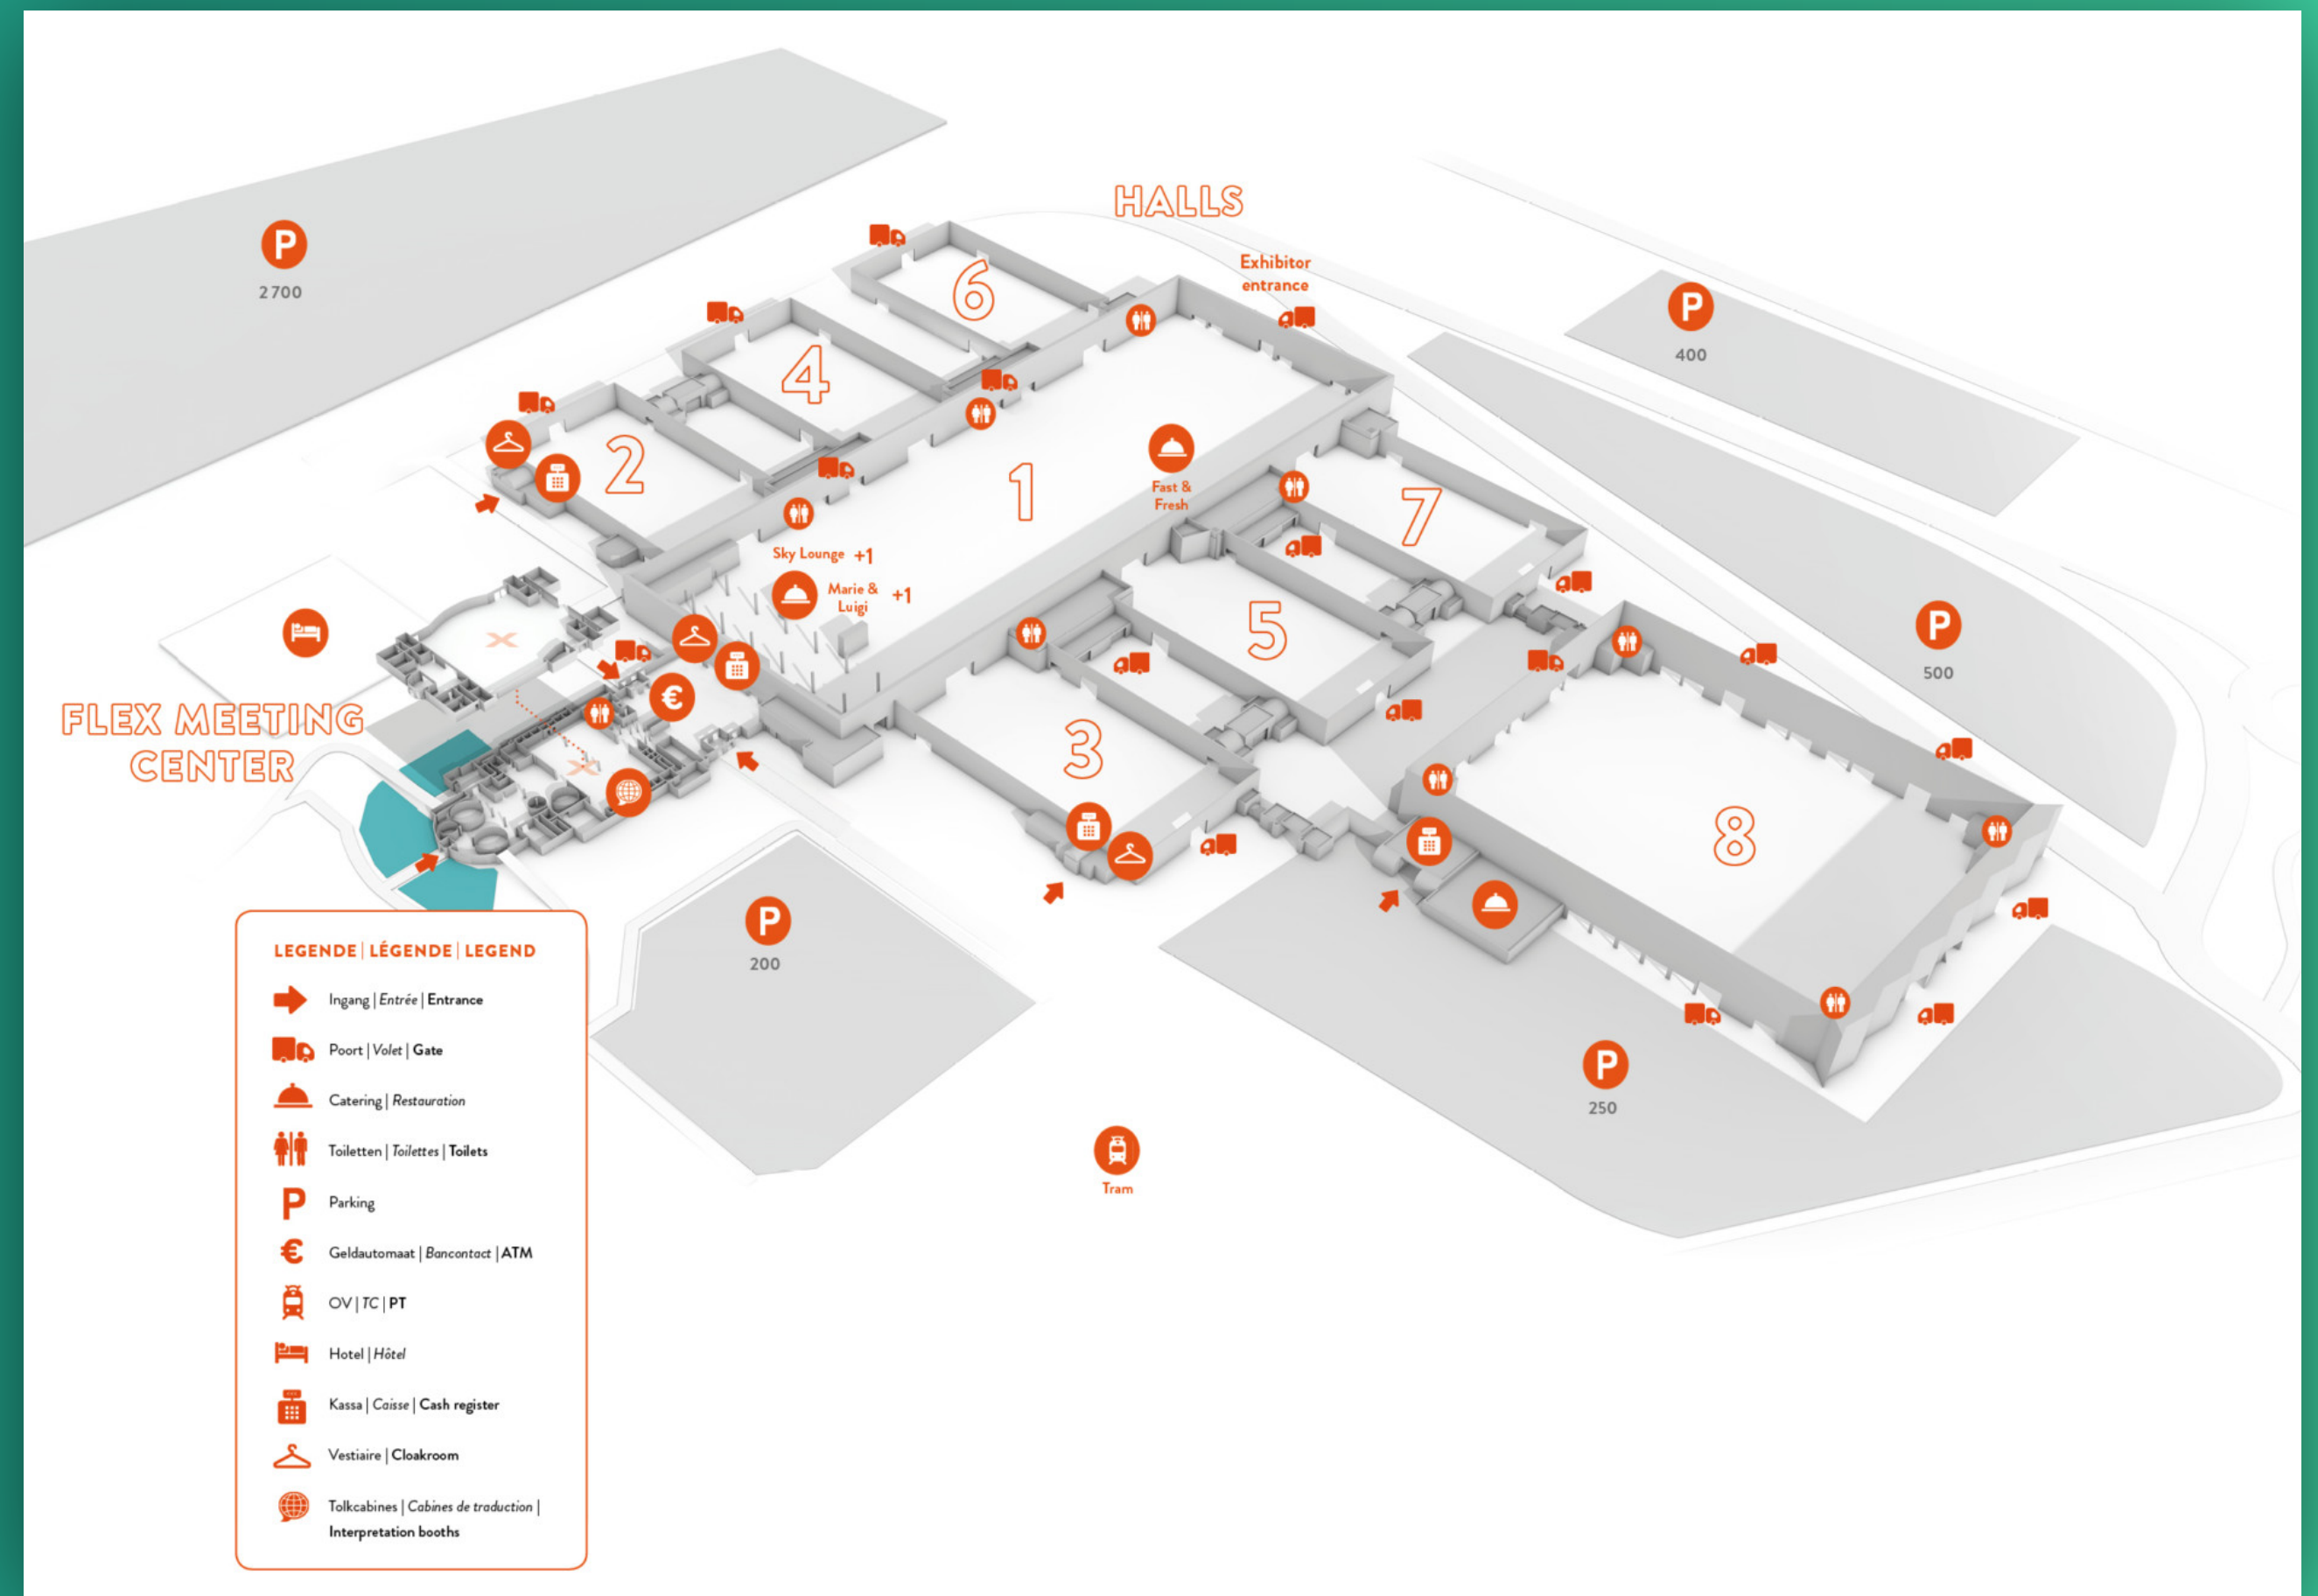

Public cible: **Génération Y** (25-40 ans) & **Génération X** (>40 ans)

FLANDERS EXPO, GAND

MARDI 6 MAI 2024

FLANDERS EXPO

6 MAI 2025

Flanders Expo à Gand est le lieu idéal pour Connect it en raison de ses installations spacieuses et modernes, de son excellente accessibilité via l'autoroute E40 et les transports publics, et de ses options d'aménagement flexibles.

Hall 3 - Connect it

Hall 5 - The Connection

THE HUB

ESPACE DE DÉMONSTRATION
LE RÉSEAUTAGE ULTIME
VISIBILITÉ

THE SYNC

EVENT APP
GÉNÉRATION DE LEADS
MATCH & MEET

THE ARENA

OUVERTURE VIP
4 TRACKS PARALLÈLES